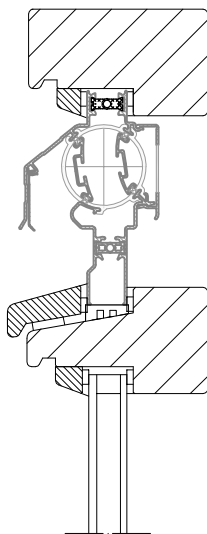

Aralco NVS - Kalfplaatsing

Roostermaat is strakke sponningmaat -10mm

Aralco NVS - Op glas montage

Roostermaat is strakke sponningmaat -10mm