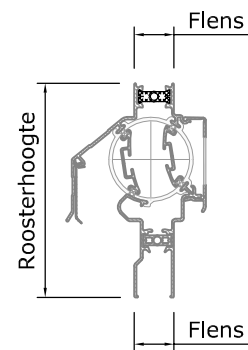

Aralco NVS - Kalfplaatsing

Roostermaat is strakke sponningmaat -10mm

Aralco NVS - Op glas montage

Roostermaat is strakke sponningmaat -10mm